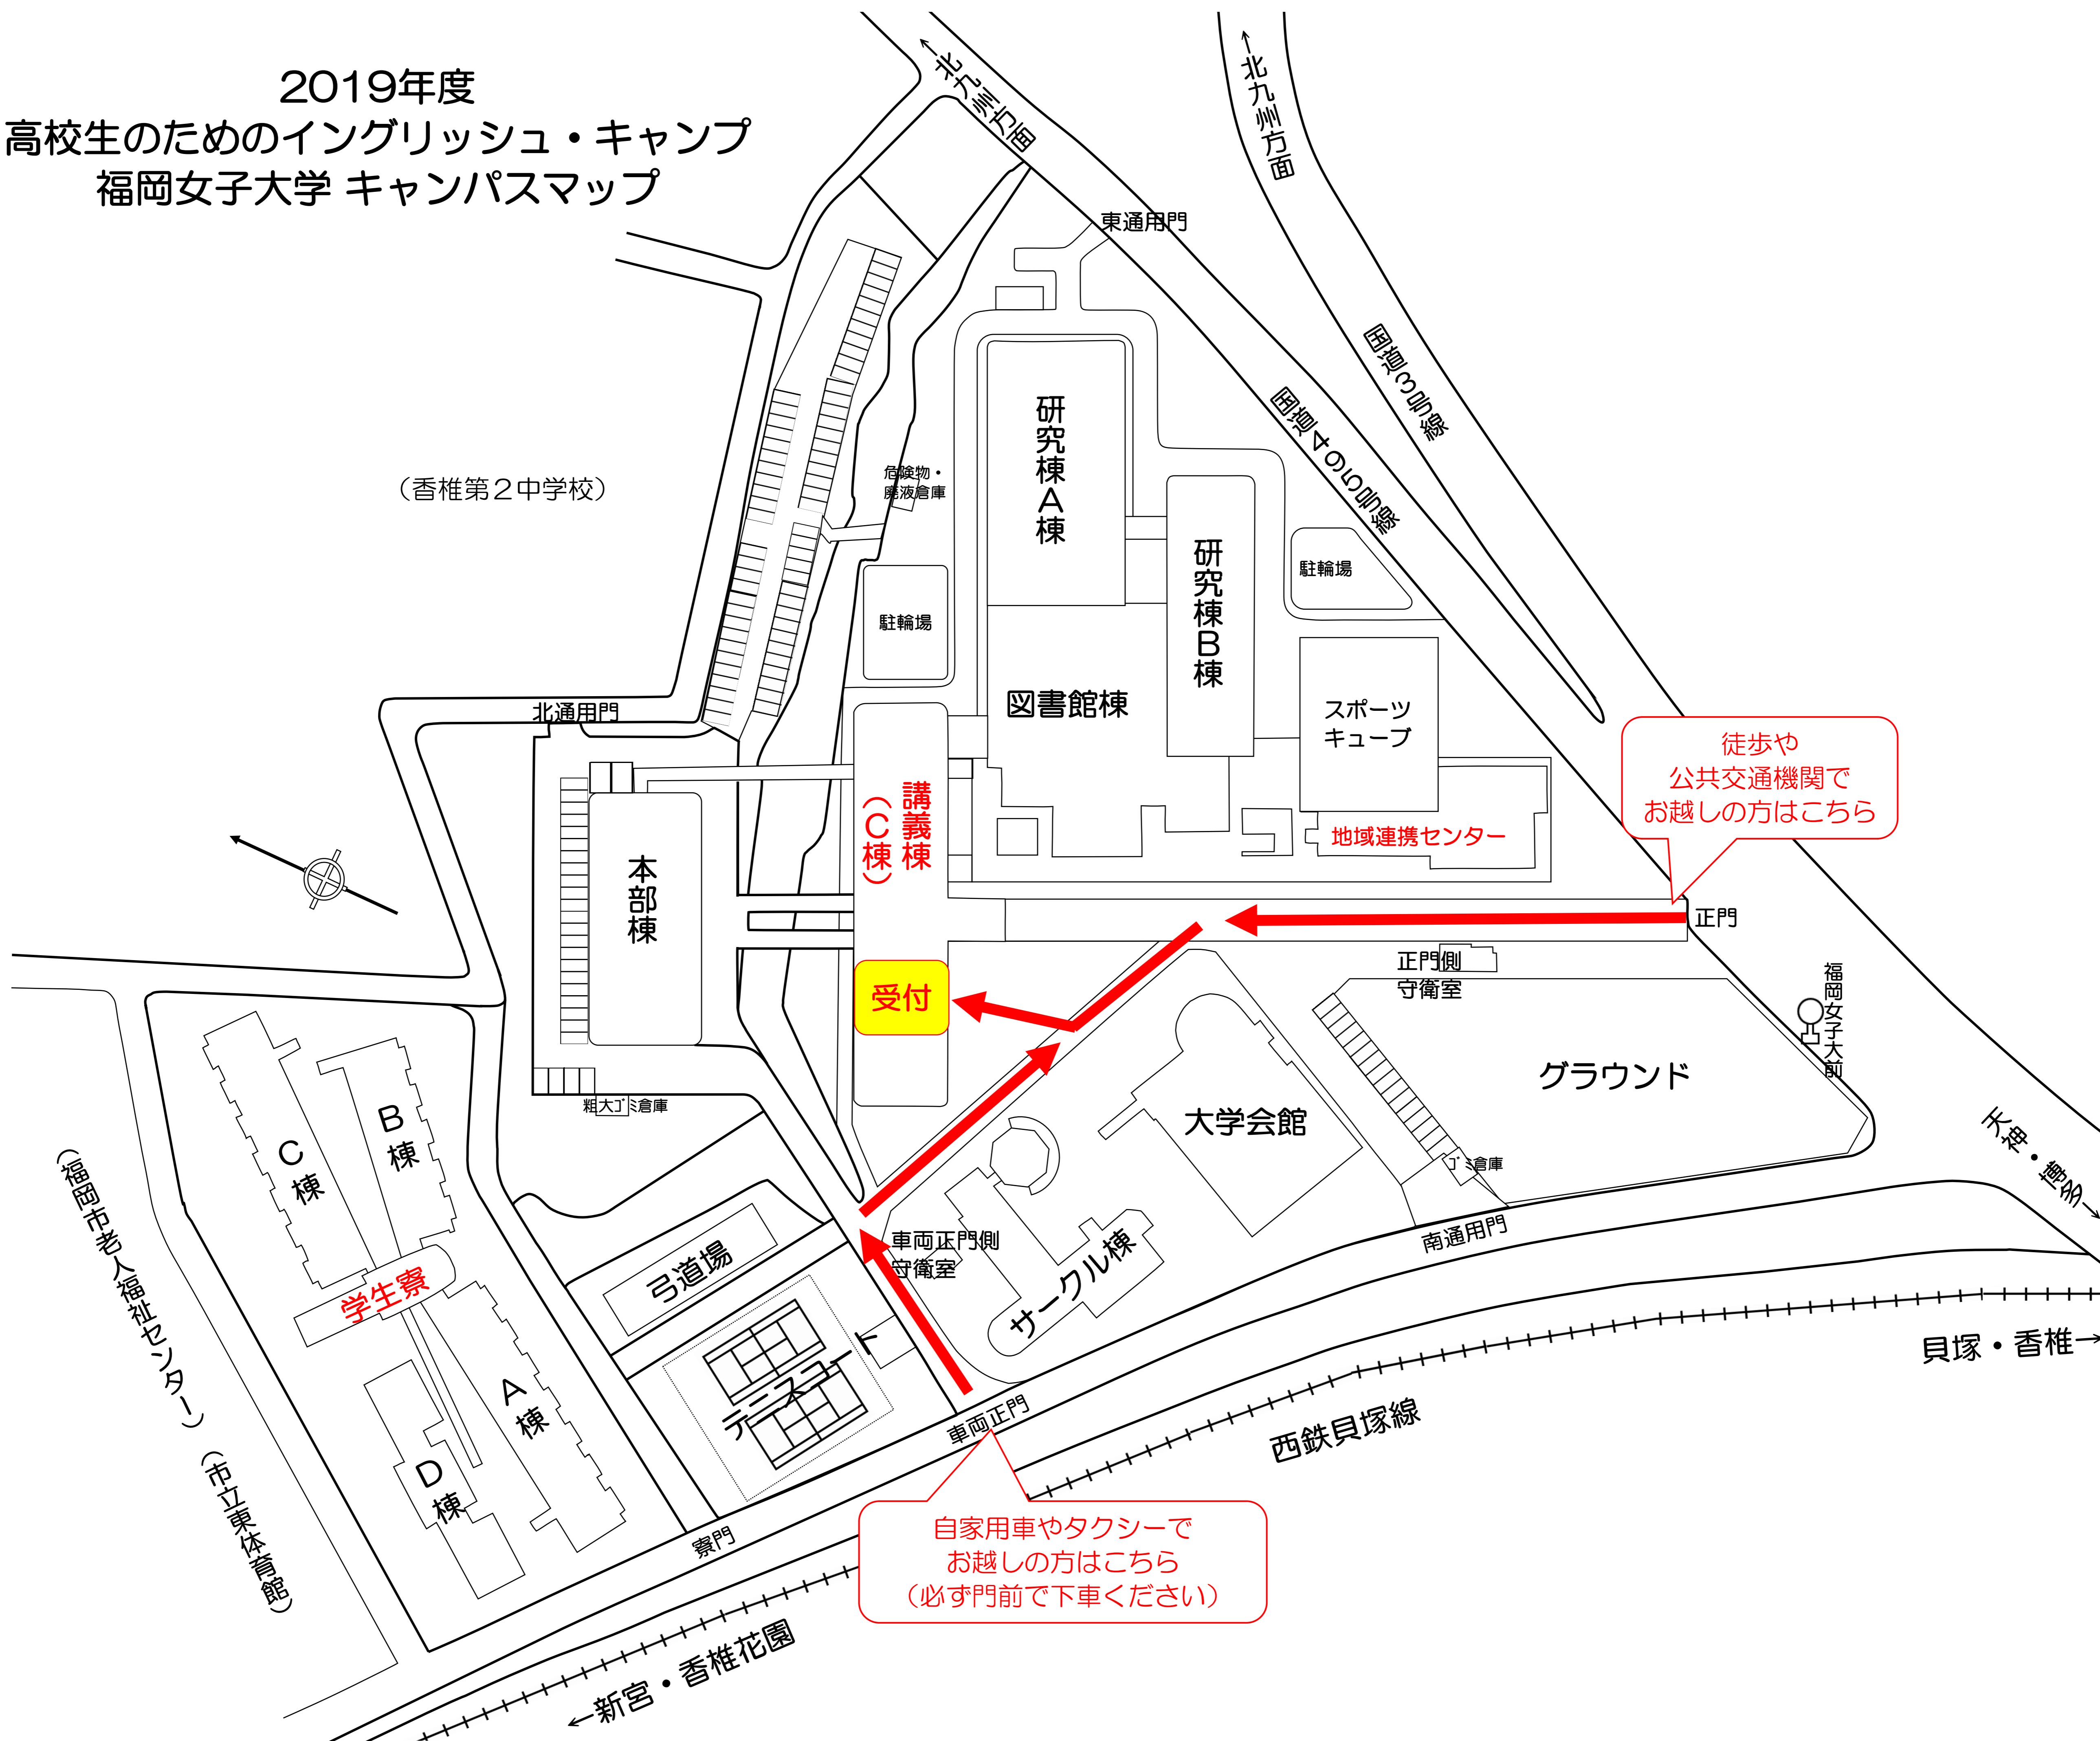

2019年度
高校生のためのイングリッシュ・キャンプ
福岡女子大学 キャンパスマップ

徒歩や
公共交通機関で
お越しの方はこちら

自家用車やタクシーで
お越しの方はこちら
(必ず門前で下車ください)

(香椎第2中学校)

(香椎小学校)
(旧国体記念体育センター)
(旧口塚本館)

福岡女子大前

貝塚・香椎→

西鉄貝塚線

←新宮・香椎花園

長塚・豊原→

車両正門側
守衛室

南通用門

粗大ゴミ倉庫

正門側
守衛室

学生会館

サークル棟

弓道場

寮門

本部棟

図書館棟

研究棟B棟

研究棟A棟

講義棟
(C棟)

受付

地域連携センター

スポーツ
キューブ

駐輪場

危険物・
廃液倉庫

北通用門

東通用門

北九州方面

香椎花園